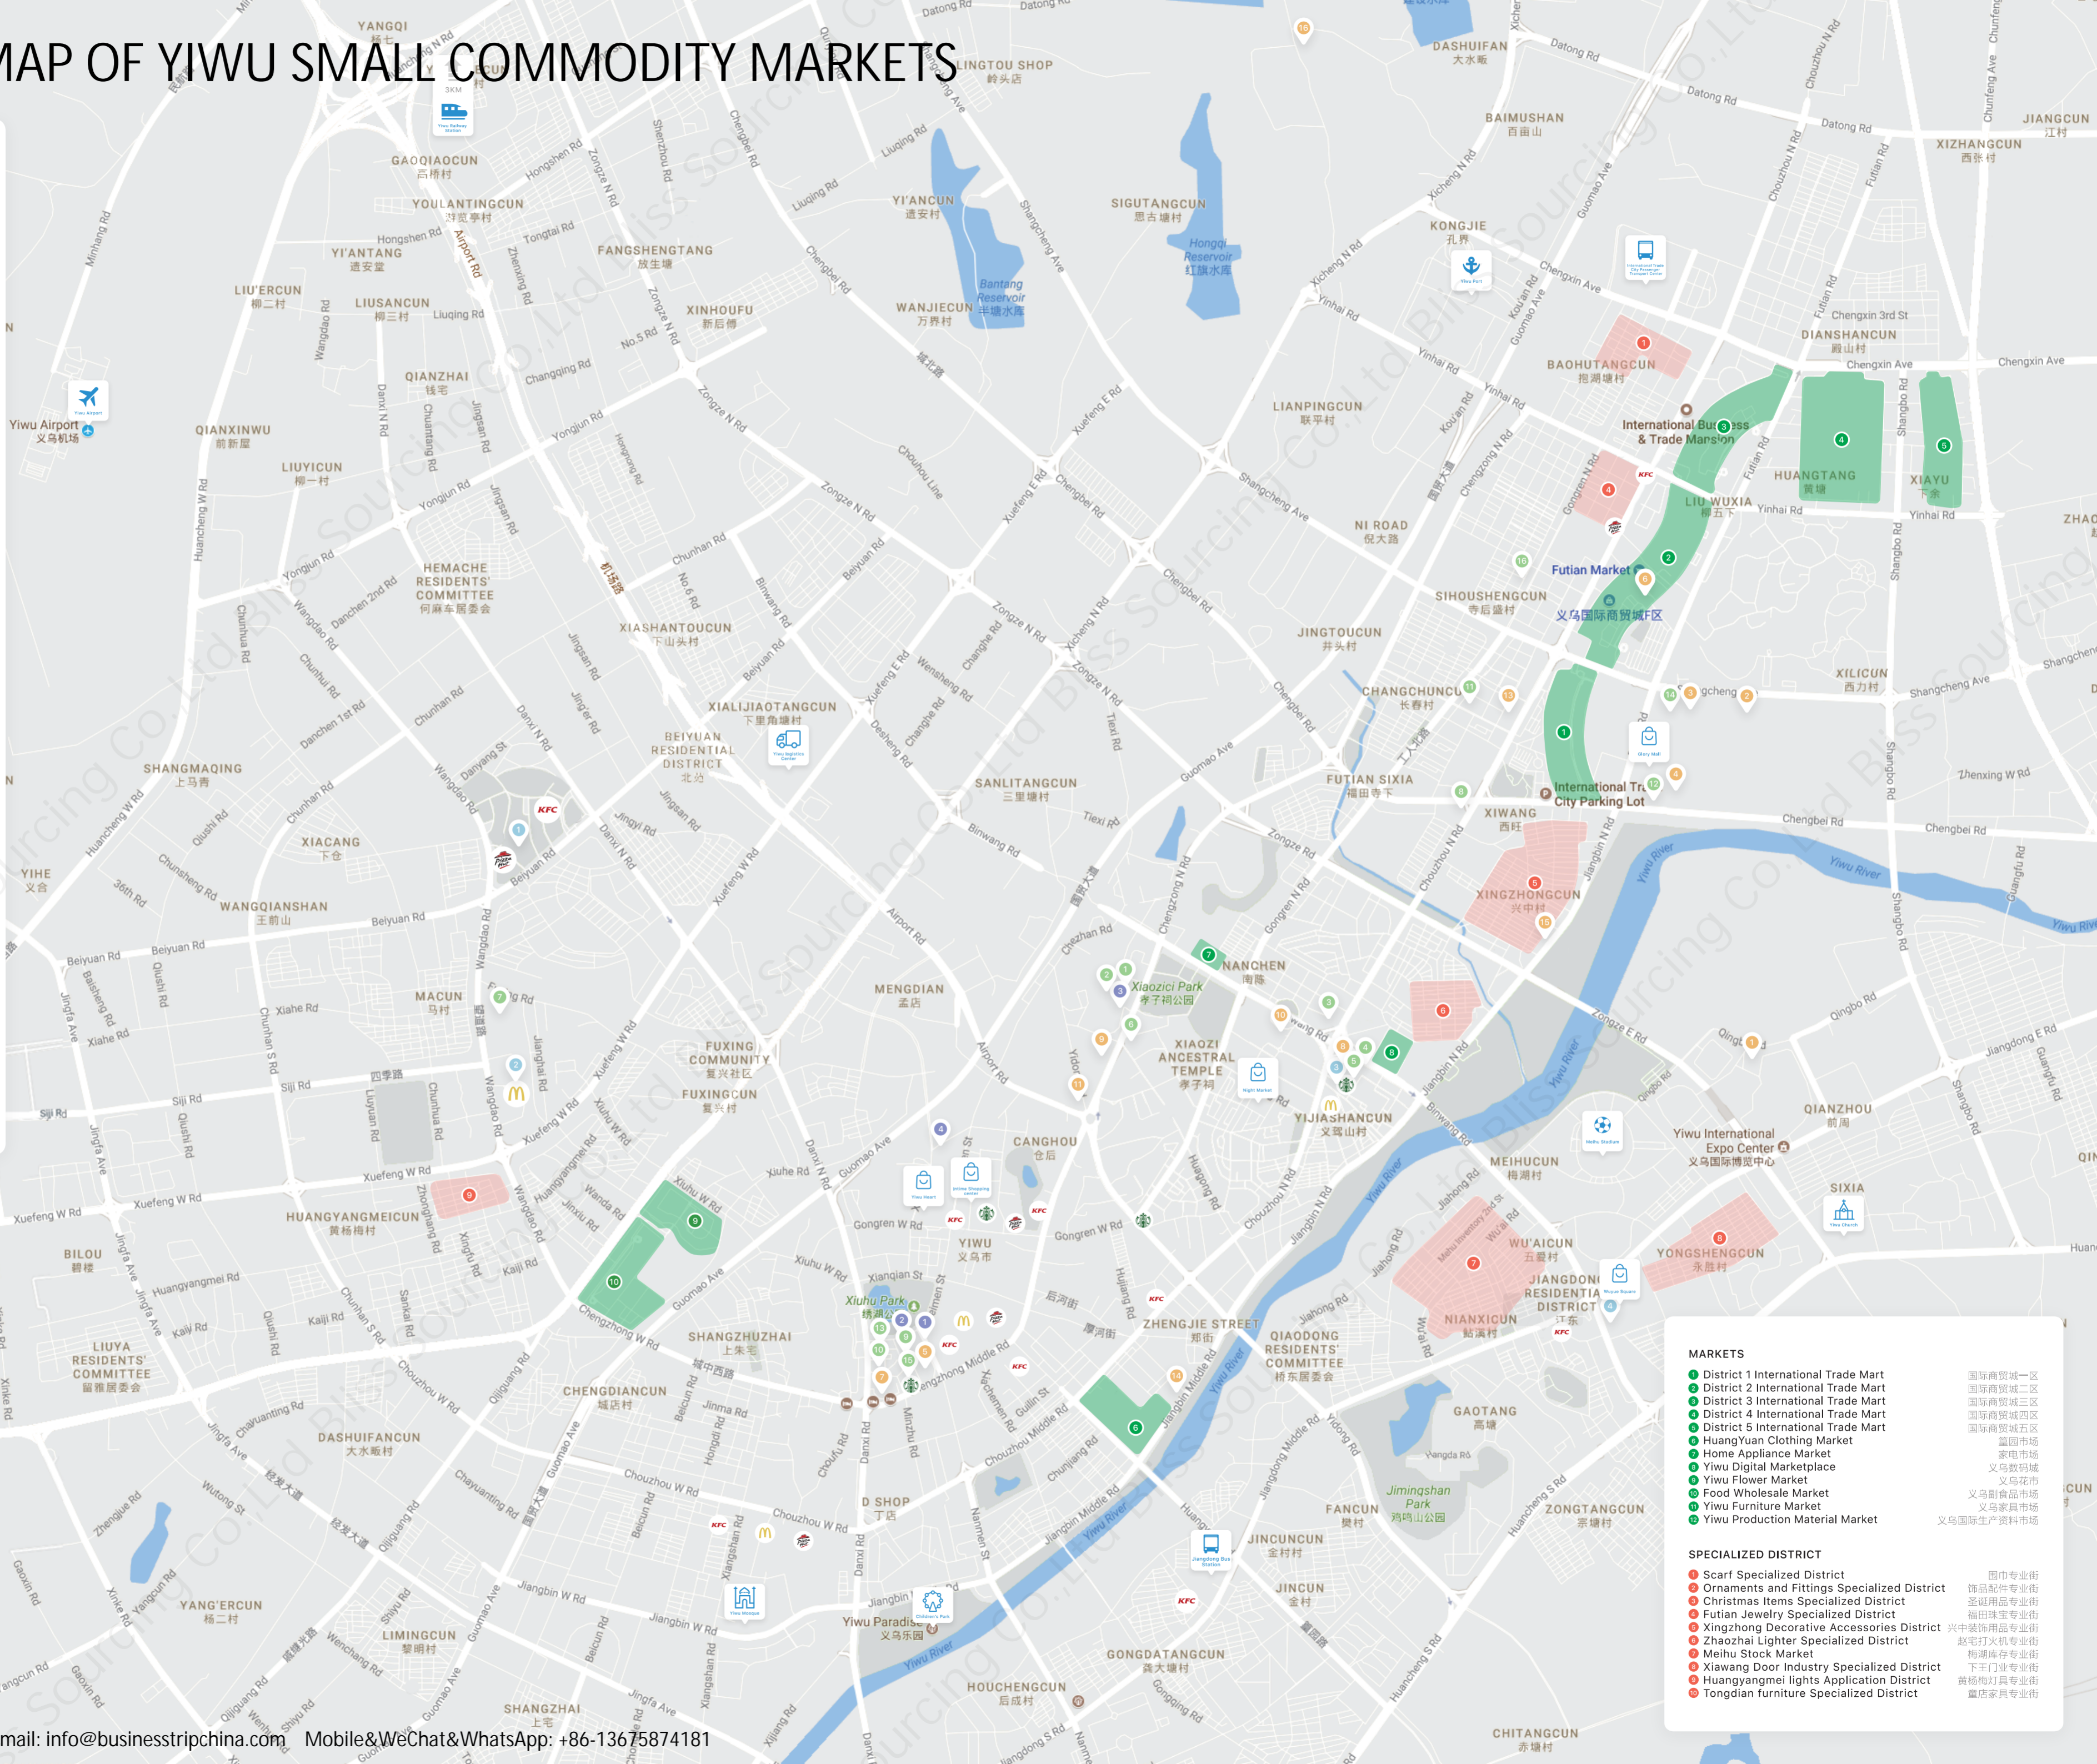

DISTRIBUTION MAP OF YIWU SMALL COMMODITY MARKETS

HOTEL

- Crowne Plaza 皇冠假日酒店
- Sanding New Century Grand Hotel 名都大酒店
- Yiwu Marriot Hotel 万豪酒店
- Shangri-La Hotel 香格里拉酒店
- Yimei Plaza 伊美广场酒店
- Best Western Premier Ocean Hotel 海洋酒店
- Kingdom Hotel 锦都君澜大酒店
- Yiwu International Mansion Hotel 义乌国际大厦
- Ramada Plaza 华美达酒店
- Yindu Hotel 银都酒店
- Yiwu Ssaw Hotel 世贸君亭华丰酒店
- Bali Plaza Hotel 巴厘岛皇冠酒店
- Ejon Chain Imression Hotel 怡家印象酒店
- Shangcheng Hotel 商城宾馆
- Kasion Hotel 开臣国际
- Yourworld Conference Center 幸福湖国际会议中心

RESTAURANTS

- Hangover 欧洲美食
- Bistro 法式小馆
- Sultan 土耳其美食
- Bosphorus 土耳其美食
- Alibaba 土耳其美食
- Sydney Blue 欧洲美食
- Danny's 欧洲美食
- Vatan Indian Restaurant 印度美食
- The Lobby Kitchen and bar 酒吧
- Bako's Resto lounge 酒吧
- Moscow restaurant 俄罗斯美食
- Window of Georgia 格鲁吉亚美食
- Coca Thai restaurant&bar 泰国美食
- Man Ho 泰国美食
- Cherry Japanese restaurant 日本美食
- La Marina Spanish restaurant 西班牙美食

SUPERMARKET

- Tesco 乐购
- Century Mart 世纪联华
- Spinneys 永辉超市
- Yonghui Superstores 永辉超市

BARS

- M-box
- Latinos
- College bar
- FOB

Useful Information

- Best Tone 114
- Fir alarm call 119
- Ambulance call 120
- Police Department 110
- China Mobile 10086
- China telecom 10010
- China Unicom 10000
- BOC(Bank of China) 95566
- FedEx 880-988-1888
- DHL 800-810-8000

For any more information
Please call 137 3575 1003(English)

MARKETS

- District 1 International Trade Mart 国际商贸城一区
- District 2 International Trade Mart 国际商贸城二区
- District 3 International Trade Mart 国际商贸城三区
- District 4 International Trade Mart 国际商贸城四区
- District 5 International Trade Mart 国际商贸城五区
- HuangYuan Clothing Market 黄岩服装市场
- Home Appliance Market 家电市场
- Yiwu Digital Marketplace 义乌数码城
- Yiwu Flower Market 义乌花市
- Food Wholesale Market 义乌副食品市场
- Yiwu Furniture Market 义乌家具市场
- Yiwu Production Material Market 义乌国际生产资料市场

SPECIALIZED DISTRICT

- Scarf Specialized District 围巾专业街
- Ornaments and Fittings Specialized District 饰品配件专业街
- Christmas Items Specialized District 圣诞用品专业街
- Futian Jewelry Specialized District 福田珠宝专业街
- Xingzhong Decorative Accessories District 兴中装饰用品专业街
- Zhaozhai Lighter Specialized District 赵宅打火机专业街
- Meihu Stock Market 梅湖库存专业街
- Xiwang Door Industry Specialized District 下王门业专业街
- Huangyangmei lights Application District 黄杨梅灯具专业街
- Tongdian furniture Specialized District 童店家具专业街